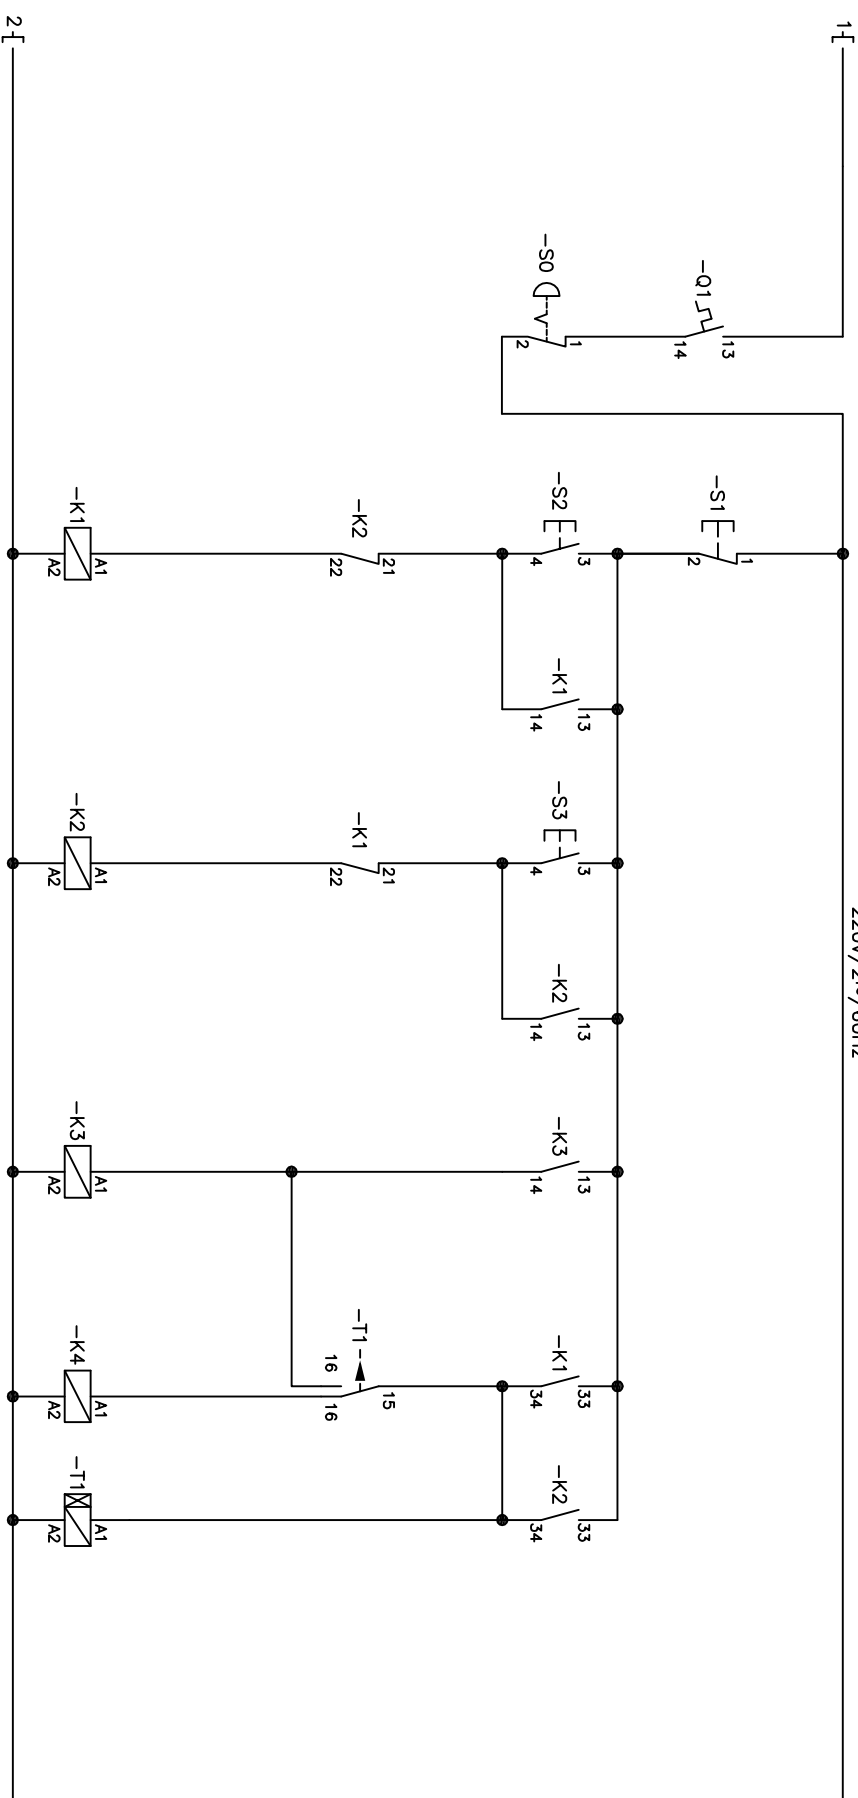

220V/2~/60Hz

PARTIDA ESTRELA-TRIÂNGULO – PROTEÇÃO POR DISJUNTOR-MOTOR

aprendendoeletrica.com

Rev.:	Modificação	Data	Nome	Data	Visto	Ciente/Equip.:	Título:	No.:	No. circuito:	Folha	de	Escala
							APRENDENDO ELÉTRICA aprendendoeletrica.com	REVERSAO PARTIDA ESTRELA-TRIANGULO				
						Observação:						