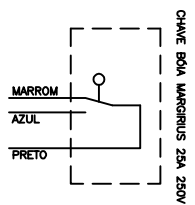

220V/3~/60Hz

aprendendoeletrica.com

Rev.	Modificação	Data	Nome	Data	-	Visto	Cliente/Equip.:	Título:	No. circuito:	Folha _____ de _____ Folhas	Escala
							Observação:	APRENDENDO ELÉTRICA aprendendoeletrica.com			

No.: PARTIDA DE BOMBA SUBMERSA COM CHAVE BÓIA

CAIXA DÁGUA

COM A CAIXA DÁGUA CHEIA –
AZUL E PRETO ESTARÃO
ABERTOS

COM A CAIXA DÁGUA VAZIA –
AZUL E PRETO ESTARÃO
FECHADOS

RESERVATÓRIO

COM O RESERVATÓRIO CHEIO –
MARROM E PRETO ESTARÃO
FECHADOS

COM O RESERVATÓRIO VAZIO –
MARROM E PRETO ESTARÃO
ABERTOS

TUBULAÇÃO DE ÁGUA

aprendendoeletrica.com

Rev.	Modificação	Data	Nome	Data	–	Visto	Cliente/Equip.:	Título:	No. circuito:	No. folha:	No. de folhas	Escola
							Observação:	APRENDENDO ELÉTRICA aprendendoeletrica.com				

No.:PARTIDA DE BOMBA SUBMERSA COM CHAVE BÓIA

Folha _____ de _____ Folhas

Escola