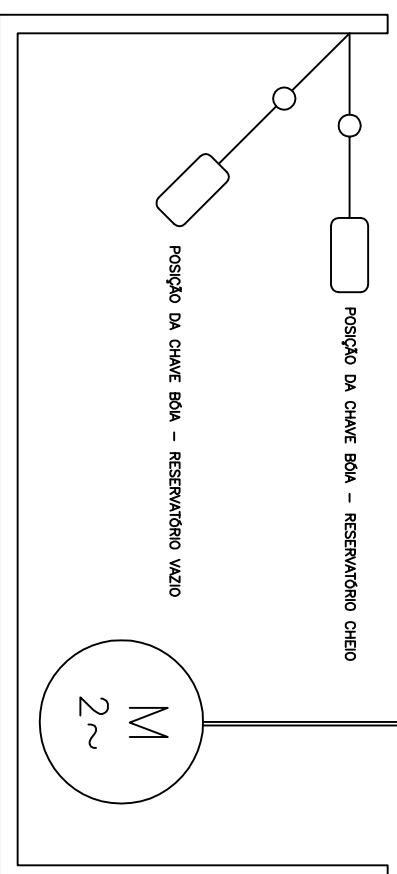

220V/3~/60Hz

aprendendoeletrica.com

Rev.	Modificação	Data	Nome	Data	-	Visto	Cliente/Equip.:	Título:	No. circuito:	Folha _____ de _____ Folhas	Escala
							Observação:	APRENDENDO ELÉTRICA aprendendoeletrica.com			

No.: PARTIDA DE BOMBA SUBMERSA COM CHAVE BÓIA

CAIXA DÁGUA

COM A CAIXA DÁGUA CHEIA –
AZUL E PRETO ESTARÃO
ABERTOS

COM A CAIXA DÁGUA VAZIA –
AZUL E PRETO ESTARÃO
FECHADOS

RESERVATÓRIO

COM O RESERVATÓRIO CHEIO –
MARROM E PRETO ESTARÃO
FECHADOS

COM O RESERVATÓRIO VAZIO –
MARROM E PRETO ESTARÃO
ABERTOS

TUBULAÇÃO DE ÁGUA

aprendendoeletrica.com

Rev.	Modificação	Data	Nome	Data	–	Visto	Cliente/Equip.:	Título:	No. circuito:	No. folha:	No. de folhas	Escola
							Observação:	APRENDENDO ELÉTRICA aprendendoeletrica.com				