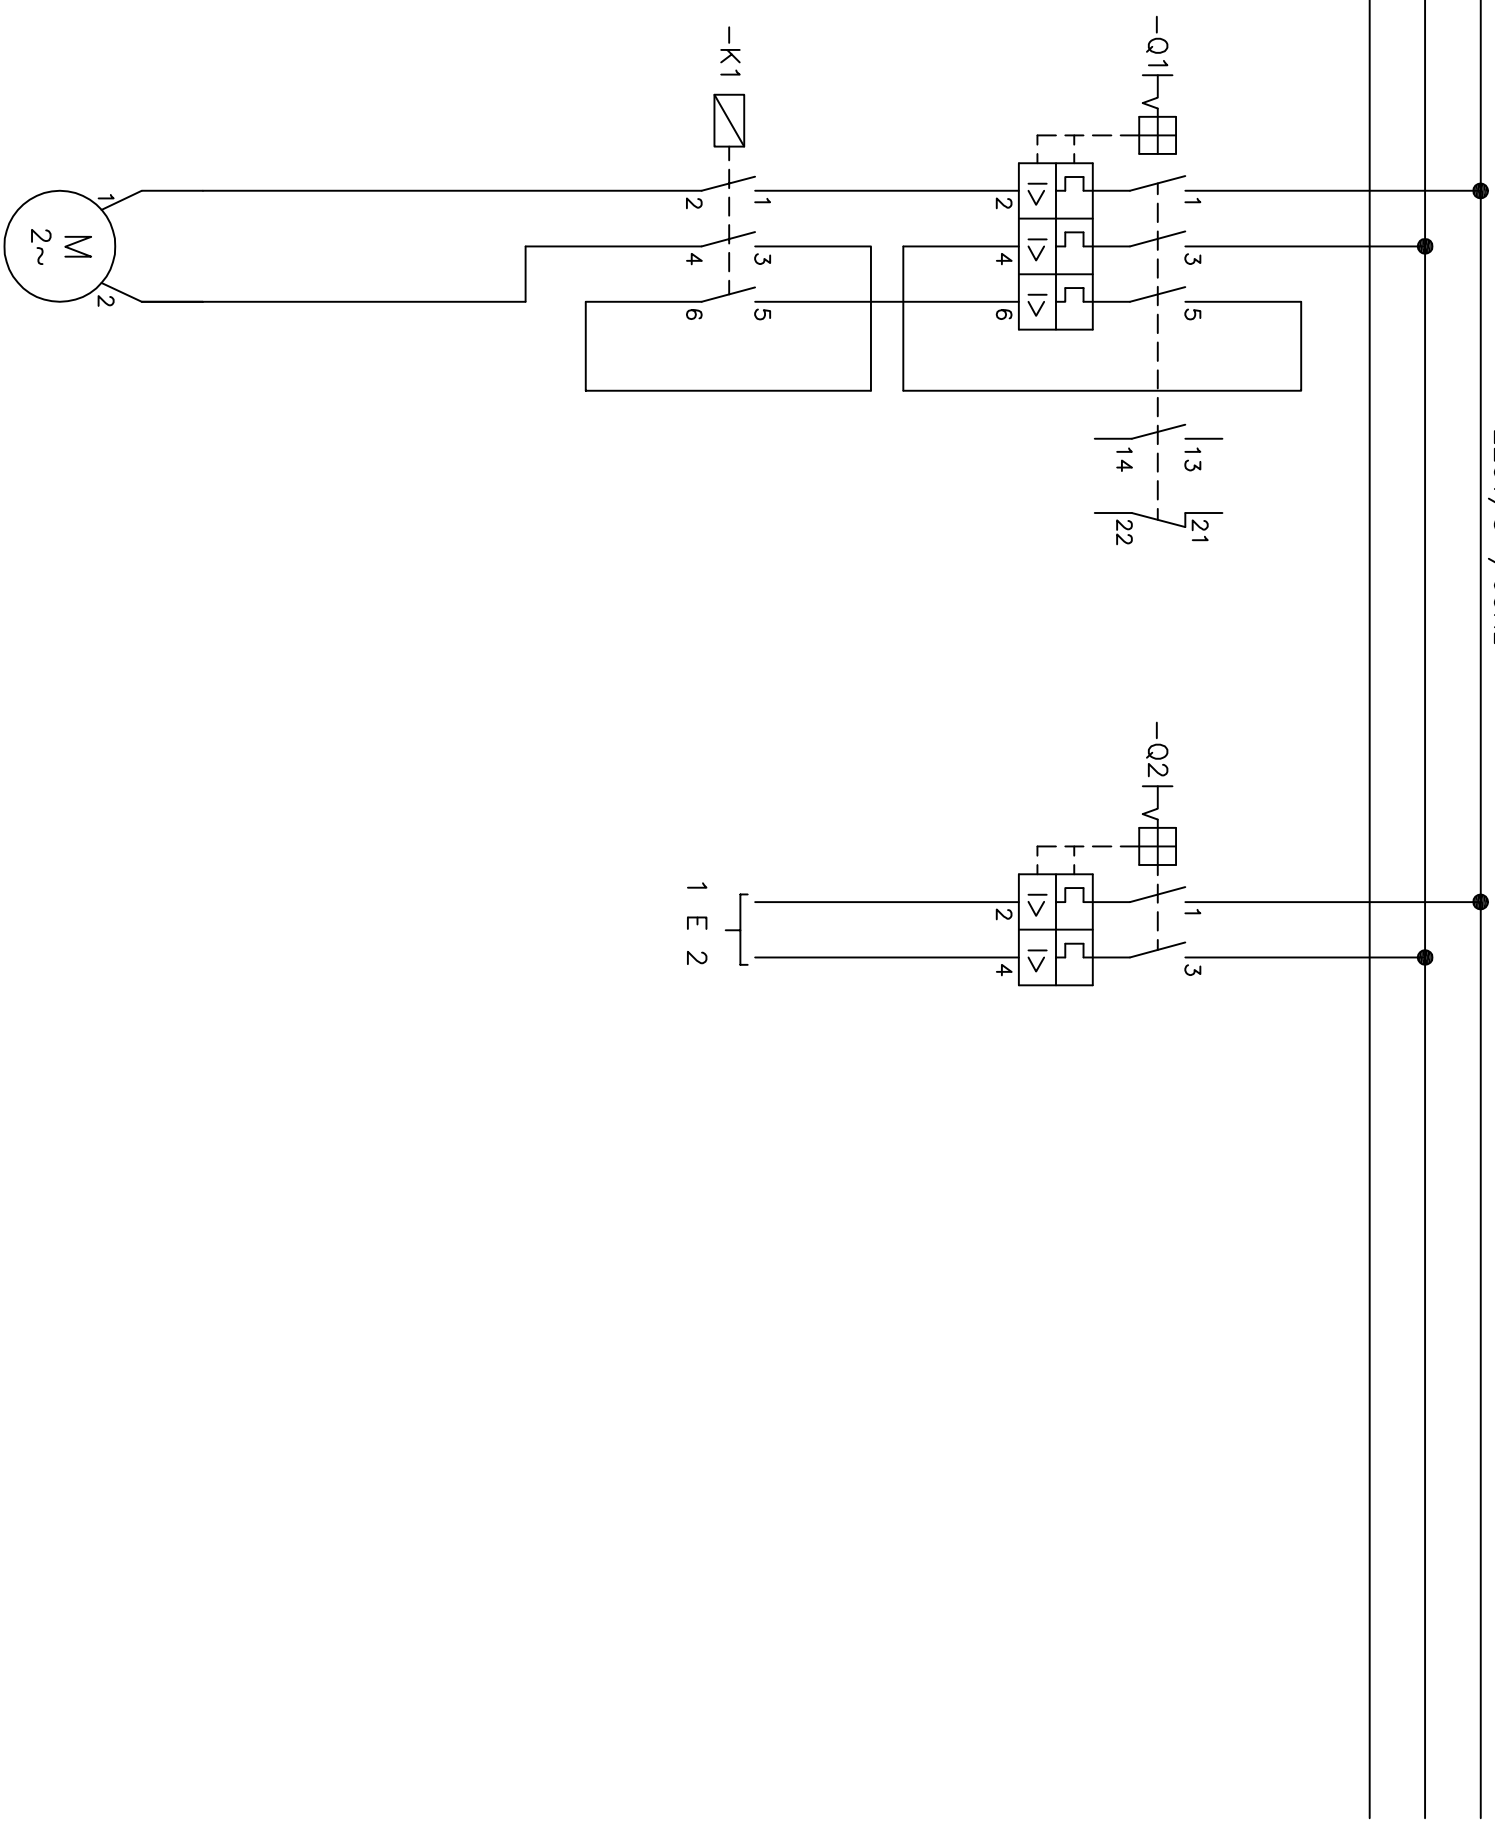

220V/3~/60Hz

aprendendoeletrica.com

Rev.	Modificação	Data	Nome	Data	-	Visto	Cliente/Equip.:	Título:	No. circuito:	Folha _____ de _____ Folhas	Escala
							Observação:	APRENDENDO ELÉTRICA aprendendoeletrica.com			

No.: PARTIDA DE BOMBA SUBMERSA COM CHAVE BÓIA

CAIXA DÁGUA

COM A CAIXA DÁGUA CHEIA –
AZUL E PRETO ESTARÃO
ABERTOS

COM A CAIXA DÁGUA VAZIA –
AZUL E PRETO ESTARÃO
FECHADOS

RESERVATÓRIO

COM O RESERVATÓRIO CHEIO –
MARROM E PRETO ESTARÃO
FECHADOS

COM O RESERVATÓRIO VAZIO –
MARROM E PRETO ESTARÃO
ABERTOS

TUBULAÇÃO DE ÁGUA

aprendendoeletrica.com

Rev.	Modificação	Data	Nome	Data	–	Visto	Cliente/Equip.:	Título:	No. circuito:	No. folha:	No. de folhas	Escola
							Observação:	APRENDENDO ELÉTRICA aprendendoeletrica.com				