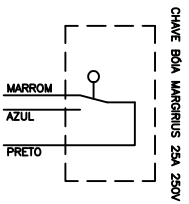

220V/3~/60Hz

aprendendoeletrica.com

Rev.	Modificação	Data	Nome	Data	-	Visto	Cliente/Equip.:	Título:	No. circuito:	Folha _____ de _____ Folhas	Escala
							Observação:	APRENDENDO ELÉTRICA aprendendoeletrica.com			

No.: PARTIDA DE BOMBA SUBMERSA COM CHAVE BÓIA

CAIXA DÁGUA

COM A CAIXA DÁGUA CHEIA –
AZUL E PRETO ESTARÃO
ABERTOS

COM A CAIXA DÁGUA VAZIA –
AZUL E PRETO ESTARÃO
FECHADOS

RESERVATÓRIO

COM O RESERVATÓRIO CHEIO –
MARROM E PRETO ESTARÃO
FECHADOS

COM O RESERVATÓRIO VAZIO –
MARROM E PRETO ESTARÃO
ABERTOS

TUBULAÇÃO DE ÁGUA

aprendendoeletrica.com

Rev.	Modificação	Data	Nome	Data	–	Visto	Cliente/Equip.:	Título:	No. circuito:	No. folha:	No. de folhas	Escola
							Observação:	APRENDENDO ELÉTRICA aprendendoeletrica.com				